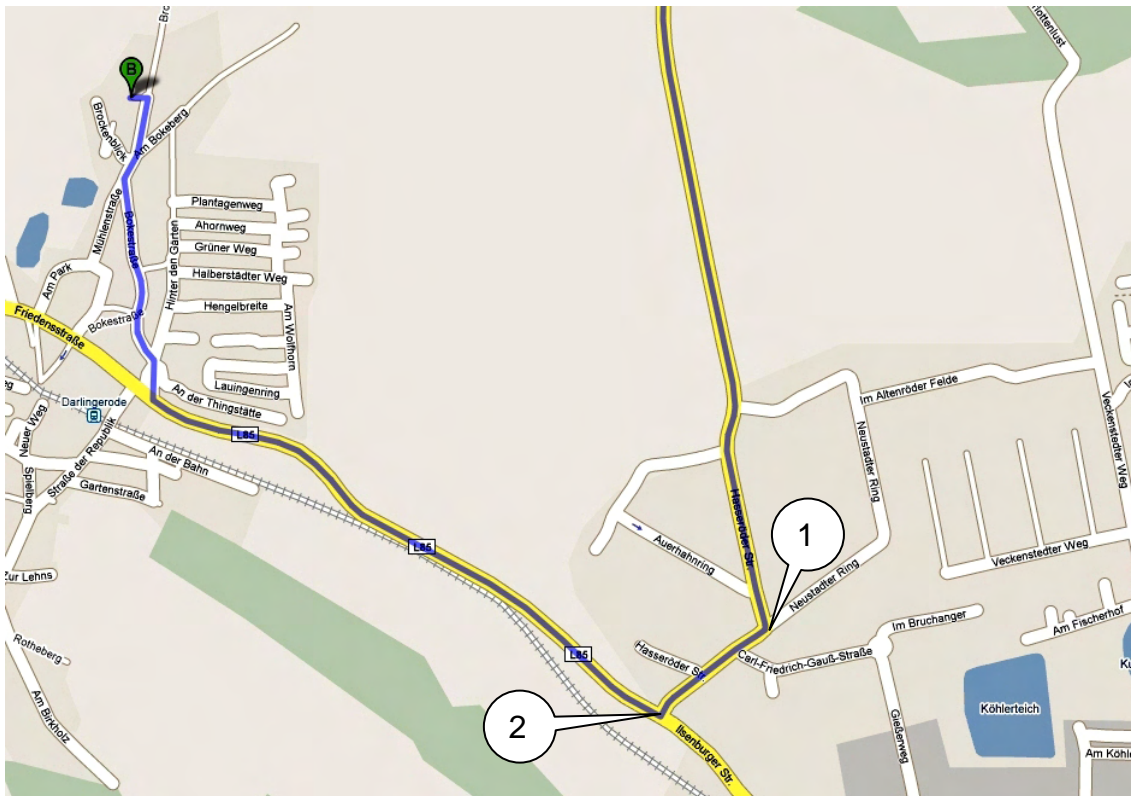

www.ferienhaus-meinecke.de

Informationen zur Anreise mit GPS-Koordinaten

Punkt	GPS-Koordinate	Fahrtrichtung / Ausfahrt
A	N51 52.317 E10 45.777	B6 (B6n) Abfahrt: „B244 Richtung Schierke/Wernigerode-Nord“
B	in (hddd°mm,mmm') N51° 51.344' E10° 44.104' in (hddd°mm'ss,s") N51° 51' 20,8" E10° 44' 06,5" in (hddd.dddd°) N51.85577° E10.73514°	Ziel: Ferienhaus Meinecke

WERNIGERODE

Punkt	GPS-Koordinate	Fahrtrichtung / Ausfahrt
A	N51 52.317 E10 45.777	B6 (B6n) Abfahrt: „B244 Richtung Schierke/Wernigerode- Nord“
1	N51 50.643 E10 45.471	Kreuzung: Rechts abbiegen
2	N51 50.538 E10 45.236	3,8 km Landstraße <u>Ampel</u> an der Einmündung Abbiegen: Rechts, auf L85 Richtung Darlingerode

www.ferienhaus-meinecke.de

DARLINGERODE

Punkt	GPS-Koordinate	Fahrtrichtung / Ausfahrt
3	N51 50.955 E10 44.163	hinter der <u>Fußgängerampel</u> , <u>Abbiegen:</u> Rechts, auf „Bokestraße“
4	N51 50.993 E10 44.158	Fahrtrichtung: halblinks halten, weiter auf „Bokestraße“
5	N51 51.063 E10 44.127	Fahrtrichtung: Geradeaus, bis zur nächsten Kreuzung fahren
6	N51 51.241 E10 44.104	Fahrtrichtung: Rechts halten auf „Am Bokeberg“
7	N51 51.338 E10 44.152	Straße „Am Bokeberg“ bis zum Ende folgen, Links beginnt dann der Hangweg .
B	N51 51.344 E10 44.104	Ziel: Ferienhaus Meinecke

Eine angenehme Anreise wünscht Ihnen

Familie Meinecke

Darlingerode / Harz

Ortsplan

Ferienhaus Meinecke
 Hangweg 3
 38871 Darlingerode