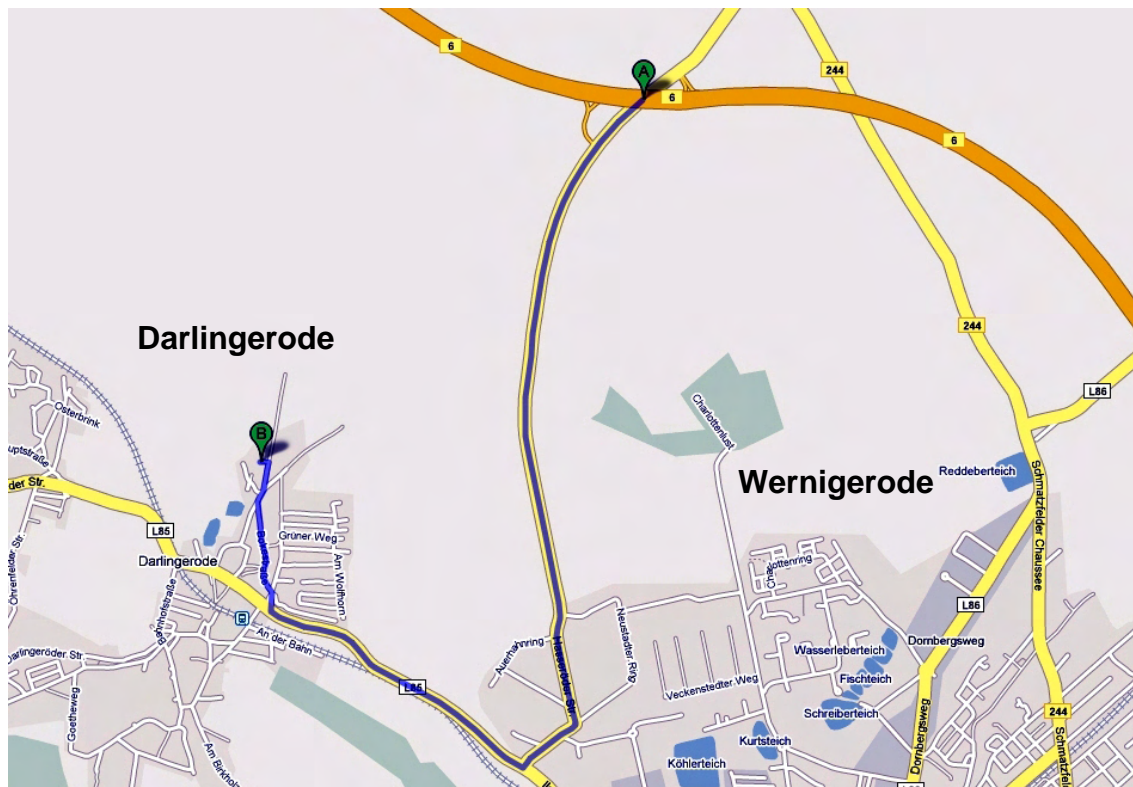

www.ferienhaus-meinecke.de

Informationen zur Anreise mit GPS-Koordinaten

Punkt	GPS-Koordinate	Fahrtrichtung / Ausfahrt
A	N51 52.317 E10 45.777	B6 (B6n) Abfahrt: „B244 Richtung Schierke/Wernigerode-Nord“
B	in (hddd°mm,mmm') N51° 51.344' E10° 44.104' in (hddd°mm'ss,s") N51° 51' 20,8" E10° 44' 06,5" in (hddd.dddd°) N51.85577° E10.73514°	Ziel: Ferienhaus Meinecke

WERNIGERODE

Punkt	GPS-Koordinate	Fahrtrichtung / Ausfahrt
A	N51 52.317 E10 45.777	B6 (B6n) Abfahrt: „B244 Richtung Schierke/Wernigerode- Nord“
1	N51 50.643 E10 45.471	Kreuzung: Rechts abbiegen
2	N51 50.538 E10 45.236	3,8 km Landstraße <u>Ampel</u> an der Einmündung Abbiegen: Rechts, auf L85 Richtung Darlingerode

www.ferienhaus-meinecke.de

DARLINGERODE

Punkt	GPS-Koordinate	Fahrtrichtung / Ausfahrt
3	N51 50.955 E10 44.163	hinter der <u>Fußgängerampel</u> , <u>Abbiegen:</u> Rechts, auf „Bokestraße“
4	N51 50.993 E10 44.158	Fahrtrichtung: halblinks halten, weiter auf „Bokestraße“
5	N51 51.063 E10 44.127	Fahrtrichtung: Geradeaus, bis zur nächsten Kreuzung fahren
6	N51 51.241 E10 44.104	Fahrtrichtung: Rechts halten auf „Am Bokeberg“
7	N51 51.338 E10 44.152	Straße „Am Bokeberg“ bis zum Ende folgen, Links beginnt dann der Hangweg .
B	N51 51.344 E10 44.104	Ziel: Ferienhaus Meinecke

Eine angenehme Anreise wünscht Ihnen

Familie Meinecke

Darlingerode / Harz

Ortsplan

Ferienhaus Meinecke
 Hangweg 3
 38871 Darlingerode