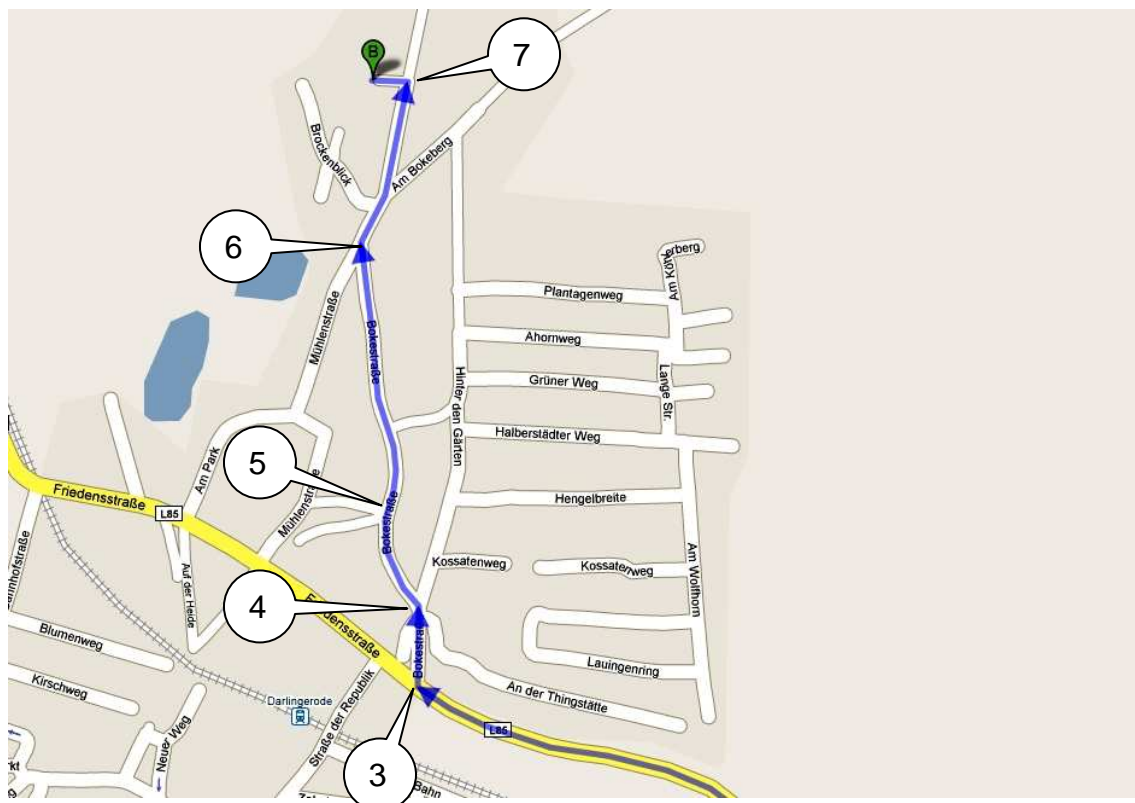

### Anfahrt :

Straße	Fahrtrichtung / Ausfahrt
	Richtung Wernigerode
B6 (B6n)	Abfahrt: „ <b>B244 Richtung Schierke/Wernigerode-Nord</b> “
3 km Landstraße bis Ortseingang Wernigerode	Richtung: „ <b>Elbingerode/Schierke/Wernigerode</b> “
0,8 km Hauptstraße folgen (Hasseröder Str.) bis zur <u>Ampel</u> an der Einmündung	Abbiegen: <b>Rechts, auf L85 Richtung Darlingerode</b>
1,5 km auf L85 bis Ortseingang Darlingerode; hinter der <u>Fußgängerampel</u>	Abbiegen: <b>Rechts, auf „Bokestraße“</b>
Nach 50 m	Fahrtrichtung: <b>halblinks halten, weiter auf „Bokestraße“</b>
Nach 500 m	Fahrtrichtung: <b>Rechts halten auf „Am Bokeberg“</b>
Nach 100 m	Fahrtrichtung: <b>Links halten weiter auf „Am Bokeberg“</b>
Nach 200 m	Straße „Am Bokeberg“ bis zu deren Ende folgen. Sie sehen auf der linken Straßenseite mehrere Einfamilienhäuser, am Ende der Reihe steht ein größeres Mehrfamilienhaus, hinter diesem Haus beginnt links der Hangweg.
Nach 100 m	„ <b>Hangweg</b> “ <b>bis zum Ende folgen.</b>

## WERNIGERODE

Punkt	GPS-Koordinate	Fahrtrichtung / Ausfahrt
A	N51 52.317 E10 45.777	B6 (B6n) Abfahrt: „B244 Richtung Schierke/Wernigerode- Nord“
1	N51 50.643 E10 45.471	Kreuzung: <b>Rechts abbiegen</b>
2	N51 50.538 E10 45.236	3,8 km Landstraße <u>Ampel</u> an der Einmündung Abbiegen: <b>Rechts, auf L85 Richtung Darlingerode</b>

## DARLINGERODE

Punkt	GPS-Koordinate	Fahrtrichtung / Ausfahrt
3	N51 50.955 E10 44.163	hinter der Fußgängerampel, Abbiegen: <b>Rechts, auf „Bokestraße“</b>
4	N51 50.993 E10 44.158	Fahrtrichtung: <b>halblinks halten, weiter auf „Bokestraße“</b>
5	N51 51.063 E10 44.127	Fahrtrichtung: <b>Geradeaus, bis zur nächsten Kreuzung fahren</b>
6	N51 51.241 E10 44.104	Fahrtrichtung: <b>Rechts halten auf „Am Bokeberg“</b>
7	N51 51.338 E10 44.152	Straße „Am Bokeberg“ bis zum Ende folgen, Links beginnt dann der <b>Hangweg</b> .
B	N51 51.344 E10 44.104	Ziel: <b>Ferienhaus Meinecke</b>