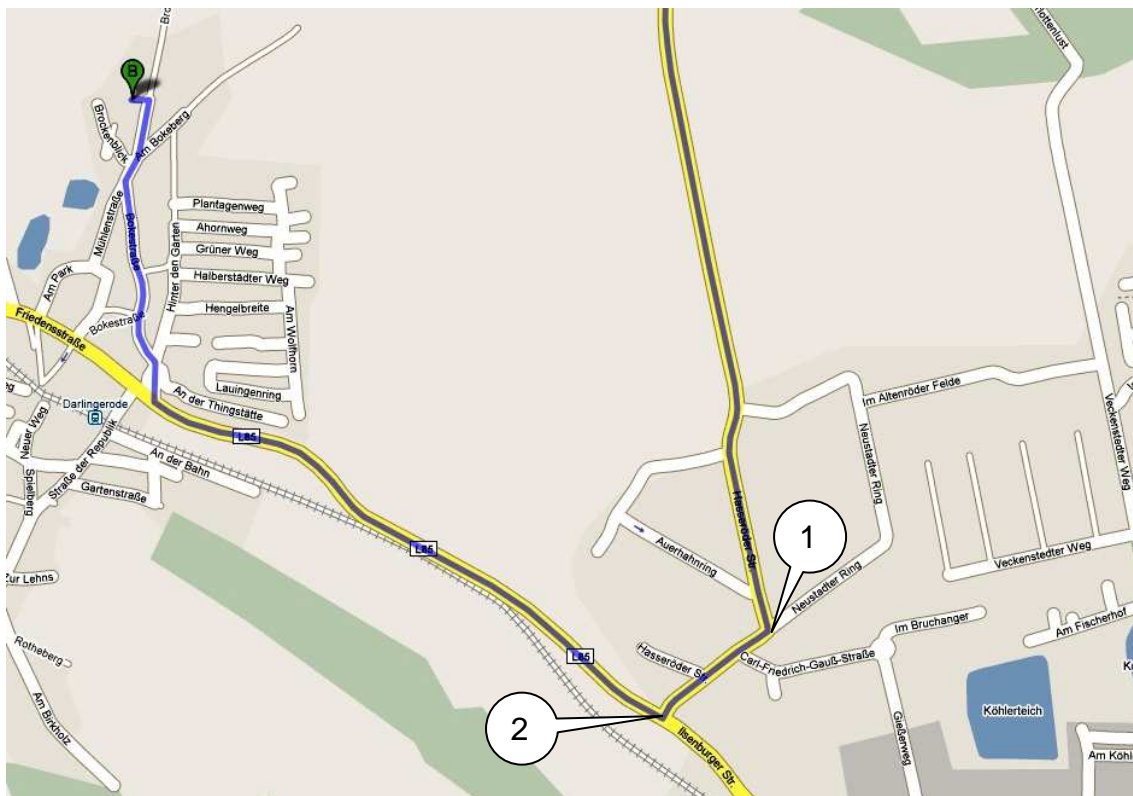

### Anfahrt :

Straße	Fahrtrichtung / Ausfahrt
	Richtung Wernigerode
B6 (B6n)	Abfahrt: „ <b>B244 Richtung Schierke/Wernigerode-Nord</b> “
3 km Landstraße bis Ortseingang Wernigerode	Richtung: „ <b>Elbingerode/Schierke/Wernigerode</b> “
0,8 km Hauptstraße folgen (Hasseröder Str.) bis zur <u>Ampel</u> an der Einmündung	Abbiegen: <b>Rechts, auf L85 Richtung Darlingerode</b>
1,5 km auf L85 bis Ortseingang Darlingerode; hinter der <u>Fußgängerampel</u>	Abbiegen: <b>Rechts, auf „Bokestraße“</b>
Nach 50 m	Fahrtrichtung: <b>halblinks halten, weiter auf „Bokestraße“</b>
Nach 500 m	Fahrtrichtung: <b>Rechts halten auf „Am Bokeberg“</b>
Nach 100 m	Fahrtrichtung: <b>Links halten weiter auf „Am Bokeberg“</b>
Nach 200 m	Straße „Am Bokeberg“ bis zu deren Ende folgen. Sie sehen auf der linken Straßenseite mehrere Einfamilienhäuser, am Ende der Reihe steht ein größeres Mehrfamilienhaus, hinter diesem Haus beginnt links der Hangweg.
Nach 100 m	„ <b>Hangweg</b> “ <b>bis zum Ende folgen.</b>

## Informationen zur Anreise mit GPS-Koordinaten

Punkt	GPS-Koordinate	Fahrtrichtung / Ausfahrt
A	N51 52.317 E10 45.777	B6 (B6n) Abfahrt: „B244 Richtung Schierke/Wernigerode-Nord“
B	in (hddd°mm,mmm') N51° 51.344' E10° 44.104'  in (hddd°mm'ss,s") N51° 51' 20,8" E10° 44' 06,5"  in (hddd.dddd°) N51.85577° E10.73514°	Ziel: <b>Ferienhaus Meinecke</b>

# Ferienhaus Meinecke

Hangweg 3, 38871 Ilsenburg/Harz, OT Darlingerode

## WERNIGERODE

Punkt	GPS-Koordinate	Fahrtrichtung / Ausfahrt
A	N51 52.317 E10 45.777	B6 (B6n) Abfahrt: „B244 Richtung Schierke/Wernigerode- Nord“
1	N51 50.643 E10 45.471	Kreuzung: <b>Rechts abbiegen</b>
2	N51 50.538 E10 45.236	3,8 km Landstraße <u>Ampel</u> an der Einmündung Abbiegen: <b>Rechts, auf L85 Richtung Darlingerode</b>